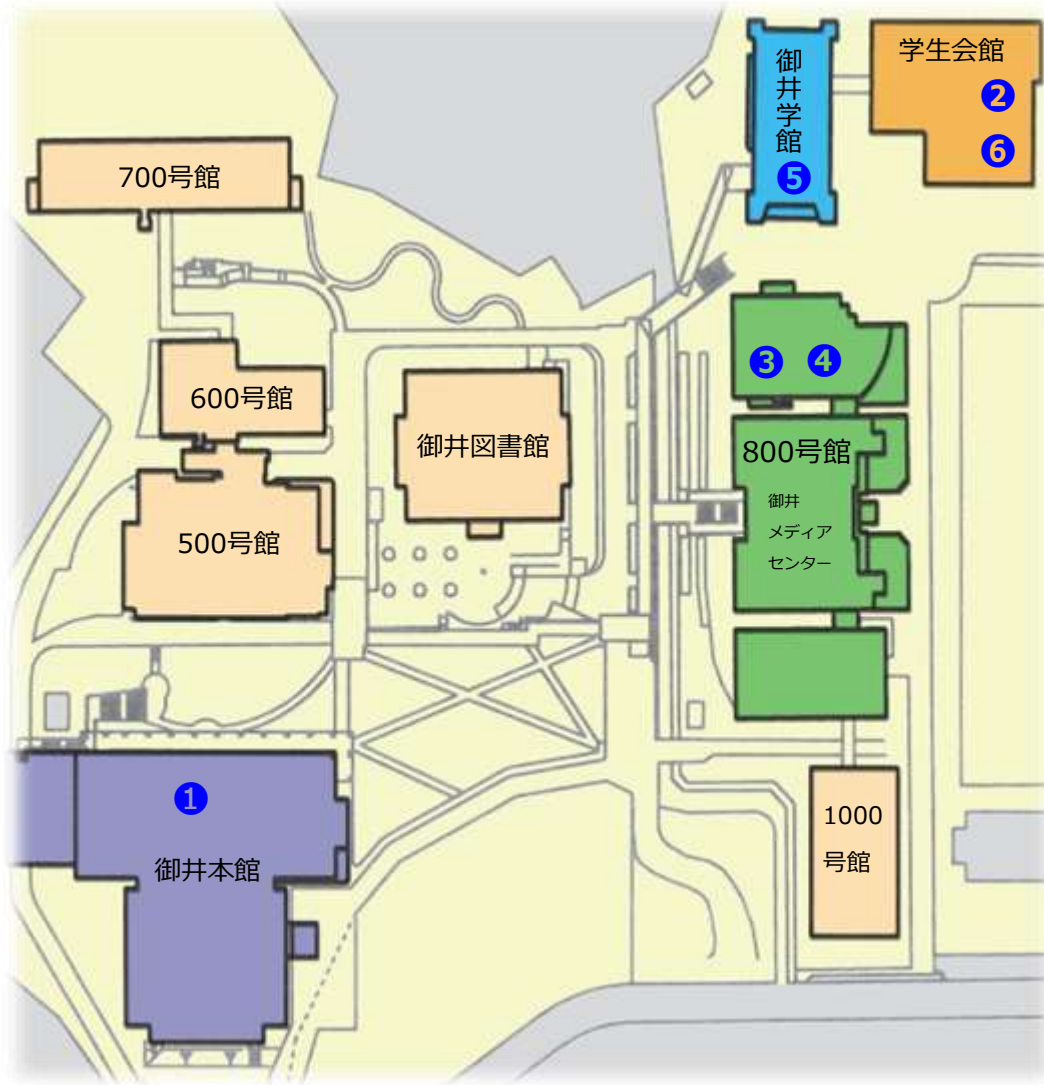

久留米大学愛恵会 店舗案内マップ ◇ ◆ 御井キャンパス ◆ ◇

① ファミリーマート
御井キャンパス店

② クラリネット
(ベーカリー)

③ Zip - ジップ -

④ 彩 - さい -

⑤ 御井学館食堂

⑥ 樺 - けやき -