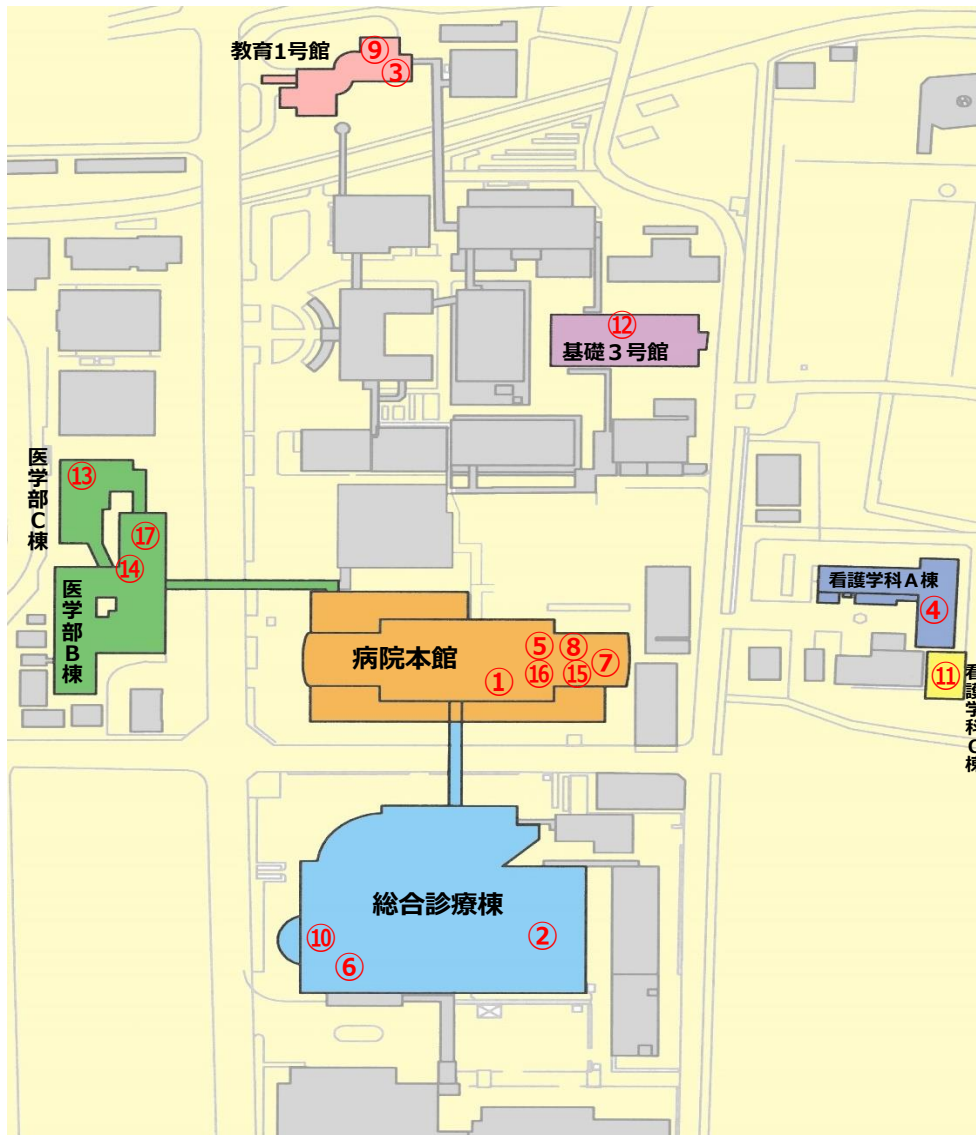

久留米大学愛恵会 店舗案内マップ【旭町キャンパス】

- ① ファミリーマート
久留米大学病院店
- ② ファミリーマート
久留米大学病院外来店
- ③ ファミリーマート
医学部店
- ④ ファミリーマート
看護学科店
- ⑤ ビドカローレ
(ベーカリー)
- ⑥ 花時計
(ベーカリー)
- ⑦ 一般食堂 オアシス
- ⑧ 職員・学生食堂
- ⑨ 医学部食堂

- ⑩ ドトールコーヒーショップ
久留米大学病院店
- ⑪ ラナ・カフェ
- ⑫ I Kカフェ
- ⑬ クリーニング店
- ⑭ 旅行センター
(西鉄旅行)
- ⑮ 理髪店
(あさひ理容室)
- ⑯ 美容室
(サロン・ド・レイズ)
- ⑰ 愛恵会 総務部